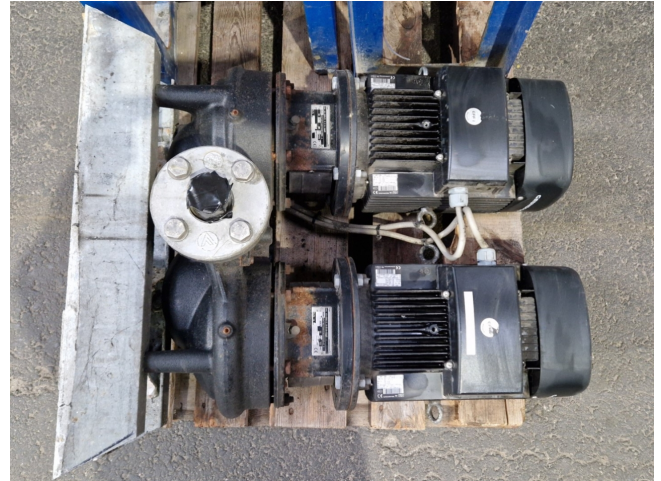

# Grundfos TPD 40-XXX/2 X-F-A-GQQE

## Specifications

Merk	Grundfos
Type	TPD 40-XXX/2 X-F-A-GQQE
Volumestroom Q max. (m <sup>3</sup> /u)	18,0
Leveringshoogte H max. (M)	25,0
Vermogen max. (kW)	4,0
Stock	1

### Used Grundfos TPD 40-XXX/2 X-F-A-GQQE

Gebruikte Grundfos TPD 40-XXX/2 X-F-A-GQQE waterpomp compleet met een Grundfos MG 112MC2-28FF215-D1 elektromotor: 50/60 Hz - 2910/2930 - 3510/3540 tpm - 4,0 kW. De pomp heeft de volgende specificaties: Qmax: 18,0 m<sup>3</sup>/h - Hmax: 25,0 m - Pmax: 4,0 kW. Afmetingen: 600x400x770 mm (LxBxH).